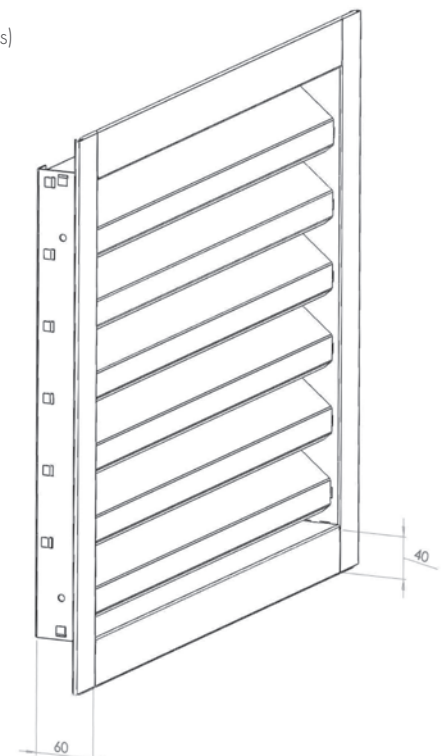

Rejilla antipájaros